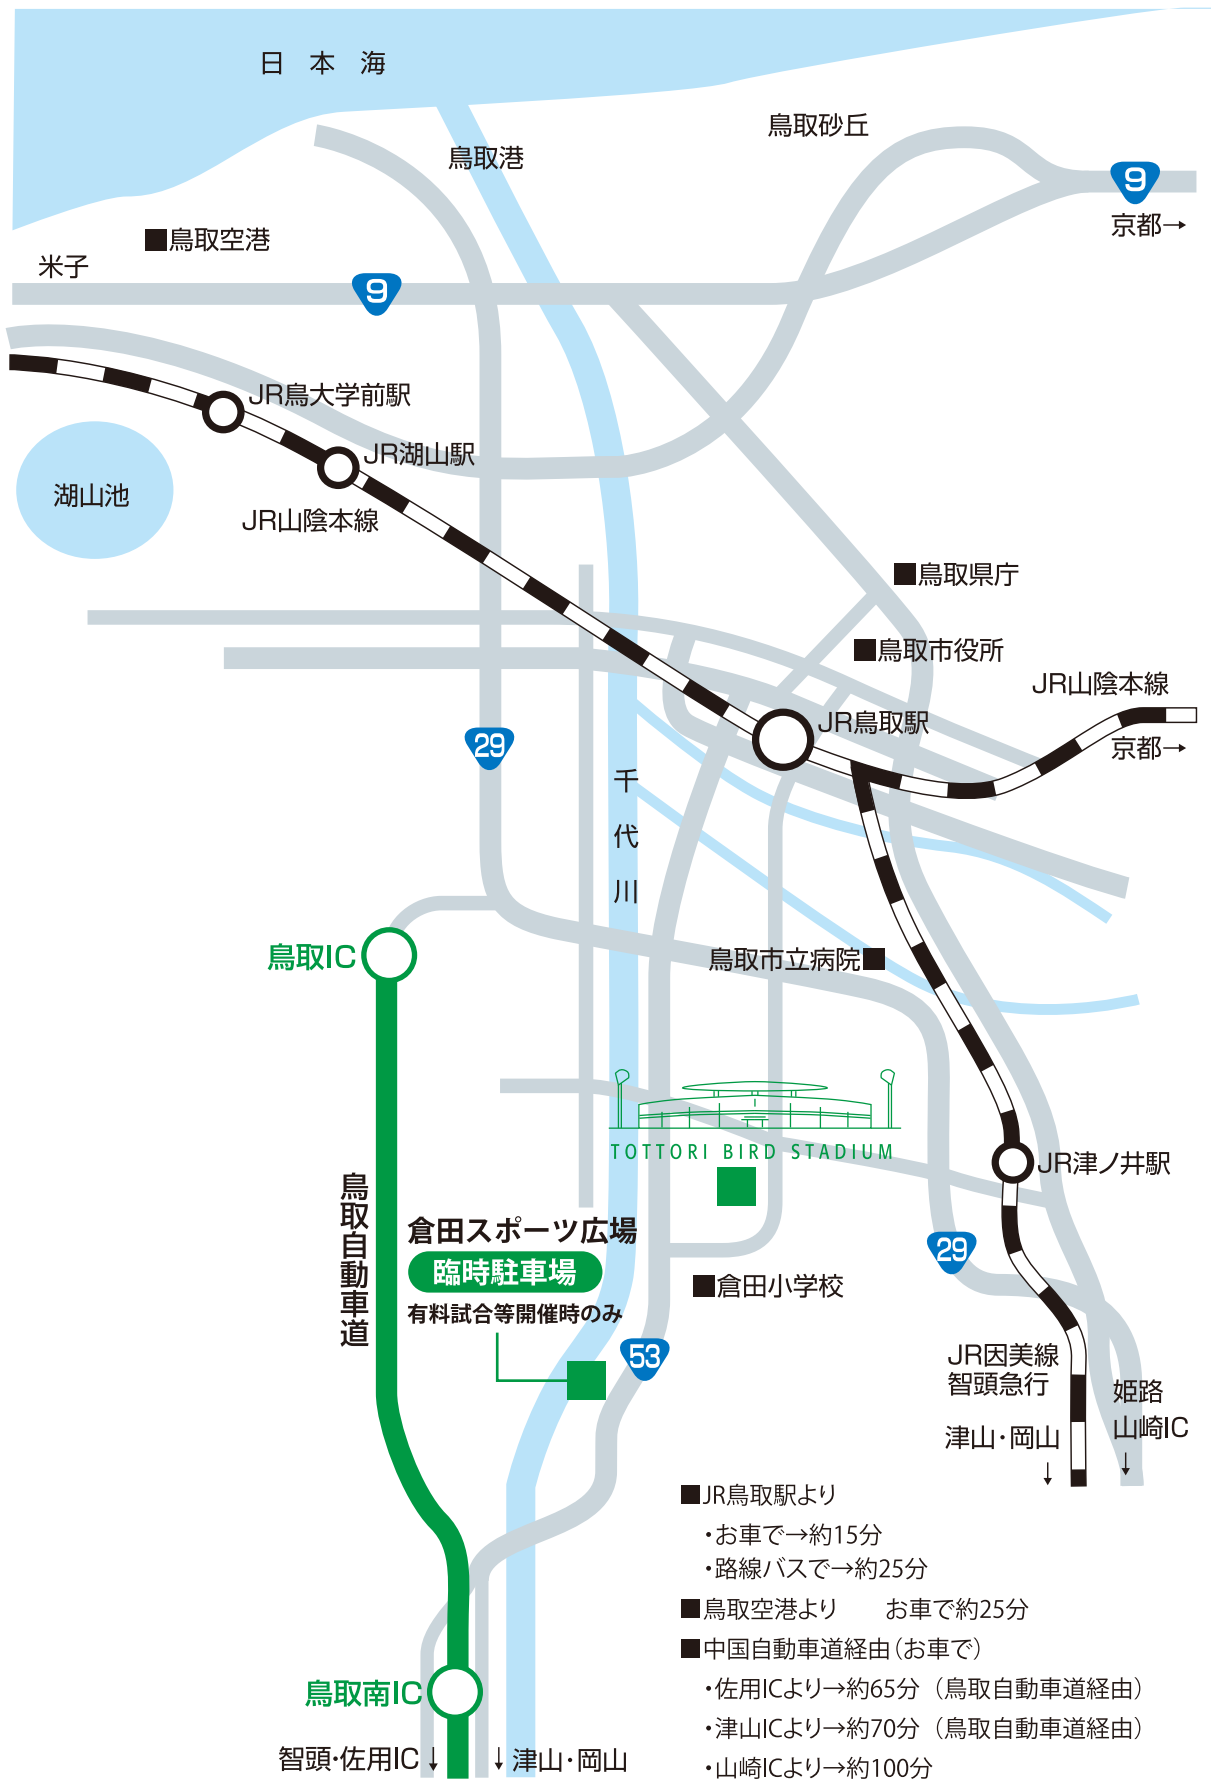

◎アクセスマップ

山陰地方 唯一のサッカー専用スタジアム

とりぎんバードスタジアム
TOTTORI BANK BIRD STADIUM

〒680-1141 鳥取市蔵田 423

TEL/FAX0857-53-6565

<http://www.tottori-bird.com>